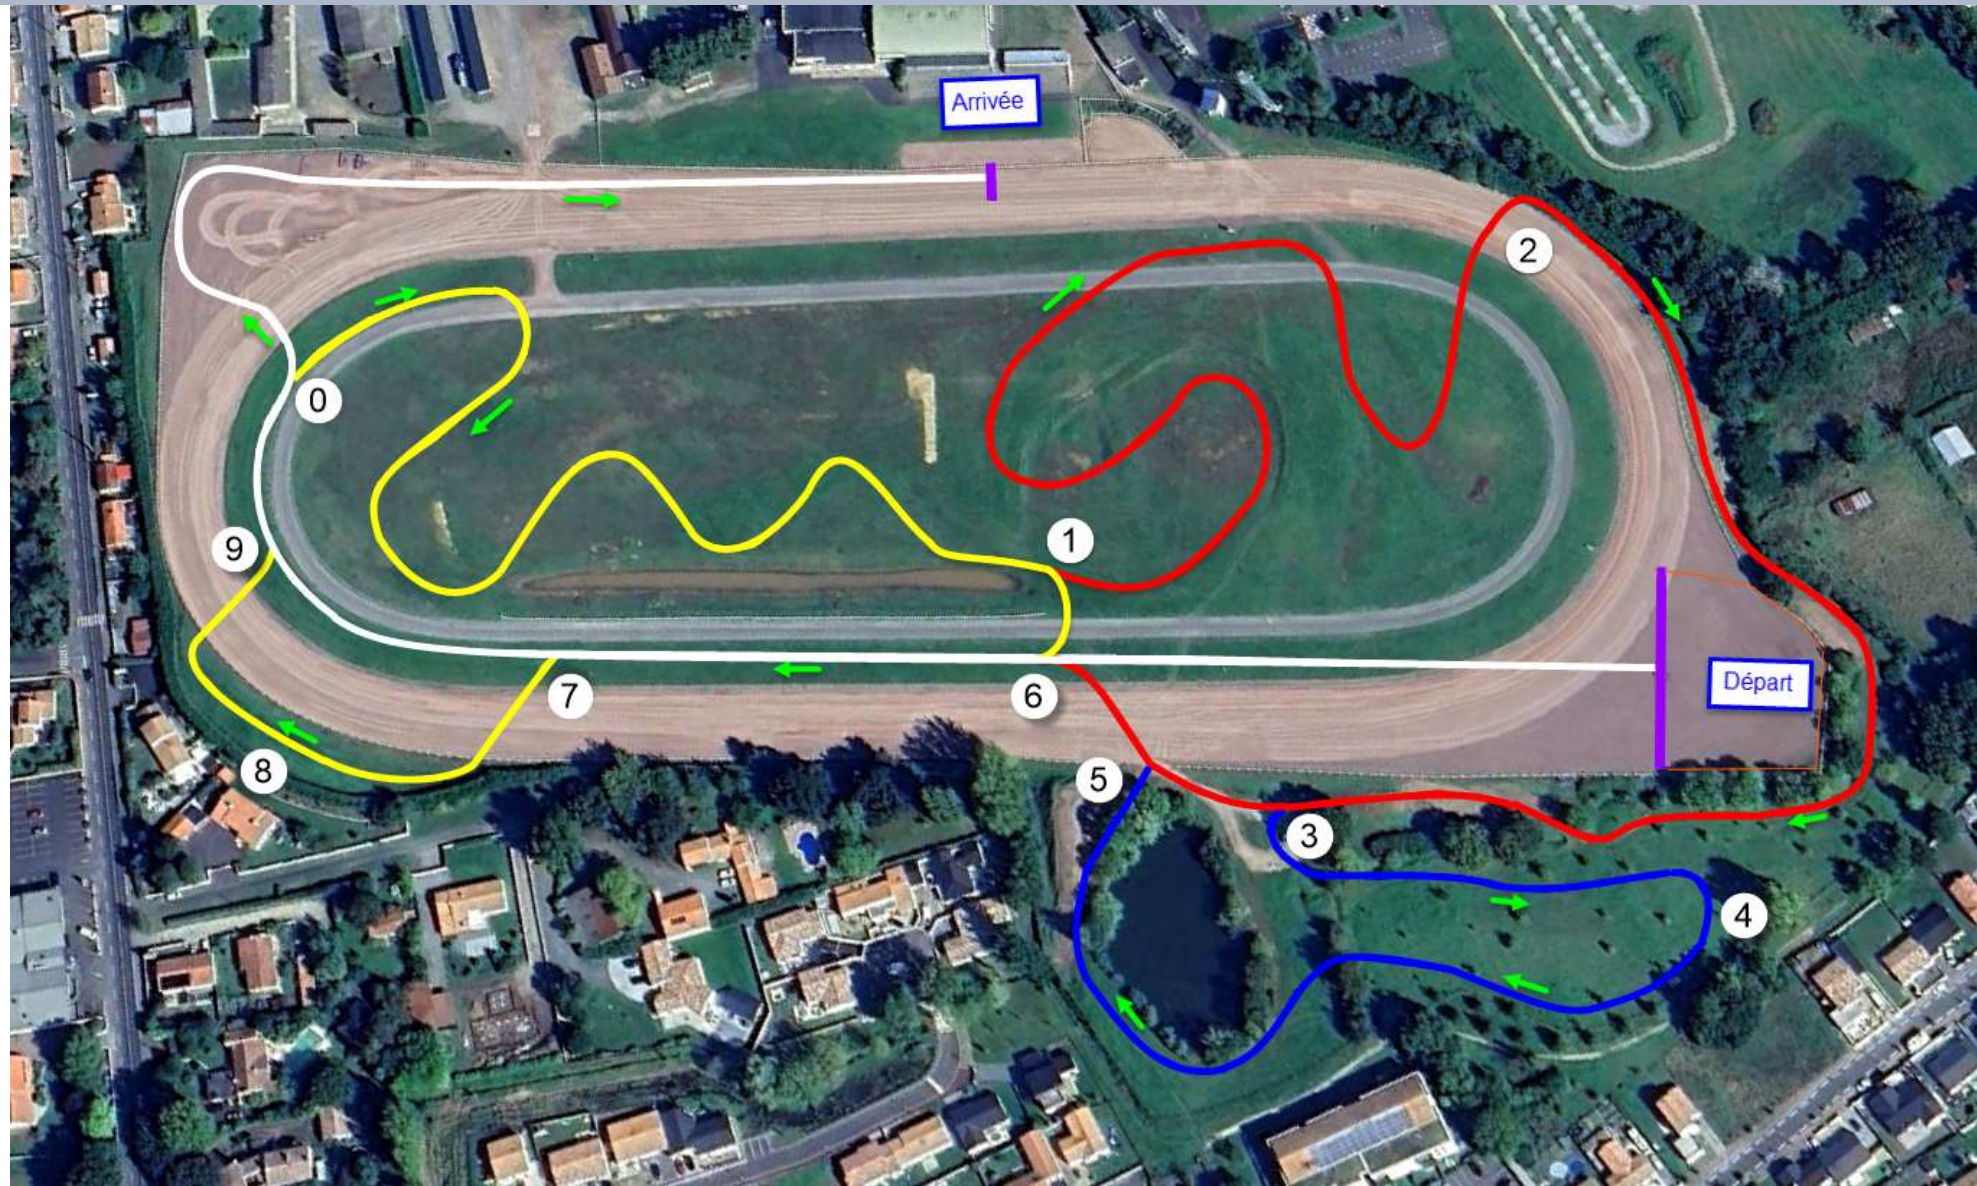

Parcours CF Cross Challans 2025

Départ : 490m - Petite boucle : 850m – Moyenne boucle 1800m – Grande boucle 2280m – Arrivée : 340m

Parcours Relais CF Cross Challans 2025

RELAIS : Départ **D** : 490m - Boucle : 1800m - Arrivée **A** : 340m

Z Zone de relais